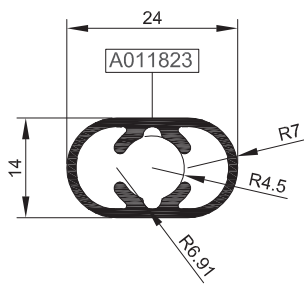

KOD/ CODE	AĞIRLIK (kg/m)/ WEIGHT	L m	KOD/ CODE	AĞIRLIK (kg/m)/ WEIGHT	L m
AC40 T 01	0,934	6			
AC40 D 01	0,773	6			
AC40 D 02	0,294	6			
AC40 A 01	0,071	6			

AC40 D 02