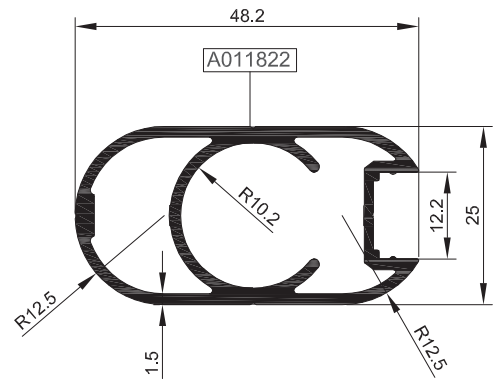

KOD/ CODE	AĞIRLIK (kg/m)/ WEIGHT	L m	KOD/ CODE	AĞIRLIK (kg/m)/ WEIGHT	L m
AC40 T 01	0,934	6			
AC40 D 01	0,773	6			
AC40 D 02	0,294	6			
AC40 A 01	0,071	6			

AC40 D 01