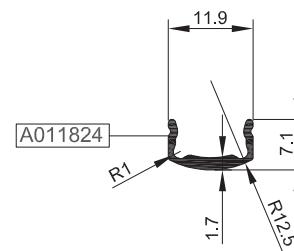

KOD/ CODE	AĞIRLIK (kg/m)/ WEIGHT	L m	KOD/ CODE	AĞIRLIK (kg/m)/ WEIGHT	L m
AC40 T 01	0,934	6			
AC40 D 01	0,773	6			
AC40 D 02	0,294	6			
AC40 A 01	0,071	6			

AC40 A 01