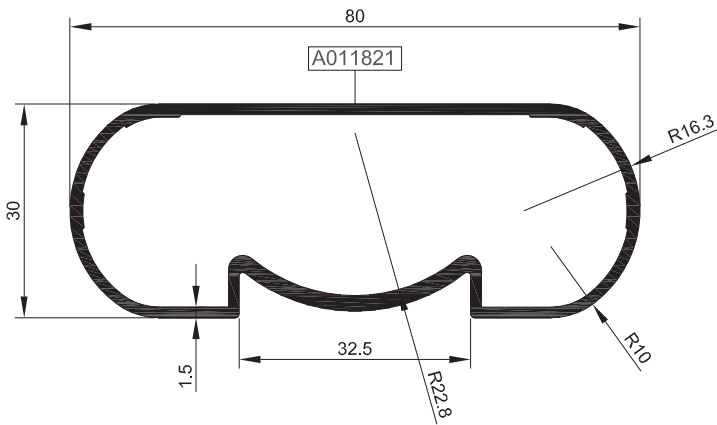

KOD/ CODE	AĞIRLIK (kg/m)/ WEIGHT	L m	KOD/ CODE	AĞIRLIK (kg/m)/ WEIGHT	L m
AC40 T 01	0,934	6			
AC40 D 01	0,773	6			
AC40 D 02	0,294	6			
AC40 A 01	0,071	6			

AC40 T 01