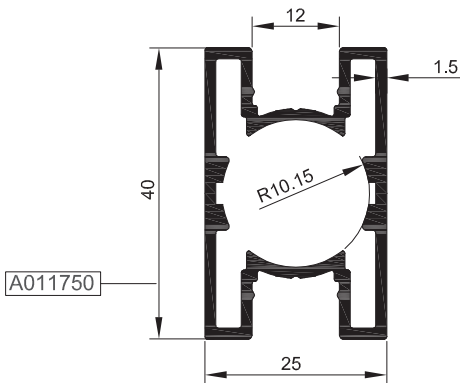

KOD/ CODE	AĞIRLIK (kg/m) / WEIGHT	L m	KOD/ CODE	AĞIRLIK (kg/m) / WEIGHT	L m
A400 D 01	0,998	6	A40 A 01	0,201	6
A400 D 02	0,960	6	A40 A 02	0,077	6
A400 D 04	0,771	6	AS38 K 04	0,072	6
A400 D 05	0,722	6			
A400 D 06	1.802	6			

A40 A 02

A400 D 04

A400 D 05

A400 D 06