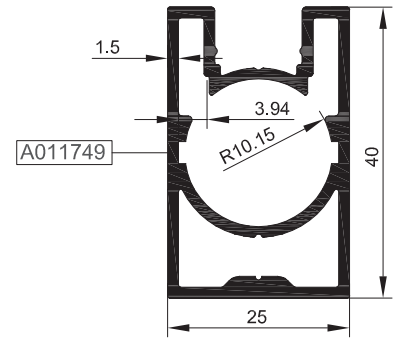

KOD/ CODE	AĞIRLIK (kg/m) / WEIGHT	L m	KOD/ CODE	AĞIRLIK (kg/m) / WEIGHT	L m
A400 D 01	0,998	6	A40 A 01	0,201	6
A400 D 02	0,960	6	A40 A 02	0,077	6
A400 D 04	0,771	6	AS38 K 04	0,072	6
A400 D 05	0,722	6			
A400 D 06	1.802	6			

A40 A 02

A400 D 04

A400 D 06