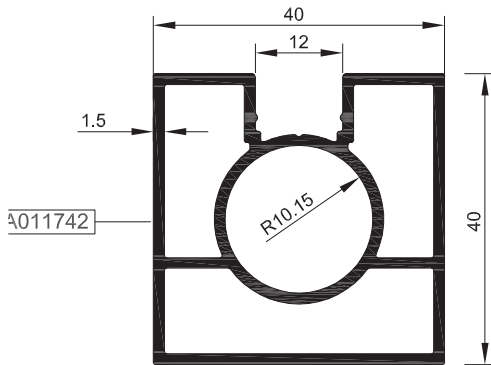

KOD/ CODE	AĞIRLIK (kg/m) / WEIGHT	L m	KOD/ CODE	AĞIRLIK (kg/m) / WEIGHT	L m
A400 D 01	0,998	6	A40 A 01	0,201	6
A400 D 02	0,960	6	A40 A 02	0,077	6
A400 D 04	0,771	6	AS38 K 04	0,072	6
A400 D 05	0,722	6			
A400 D 06	1.802	6			

A40 A 02

A400 D 01