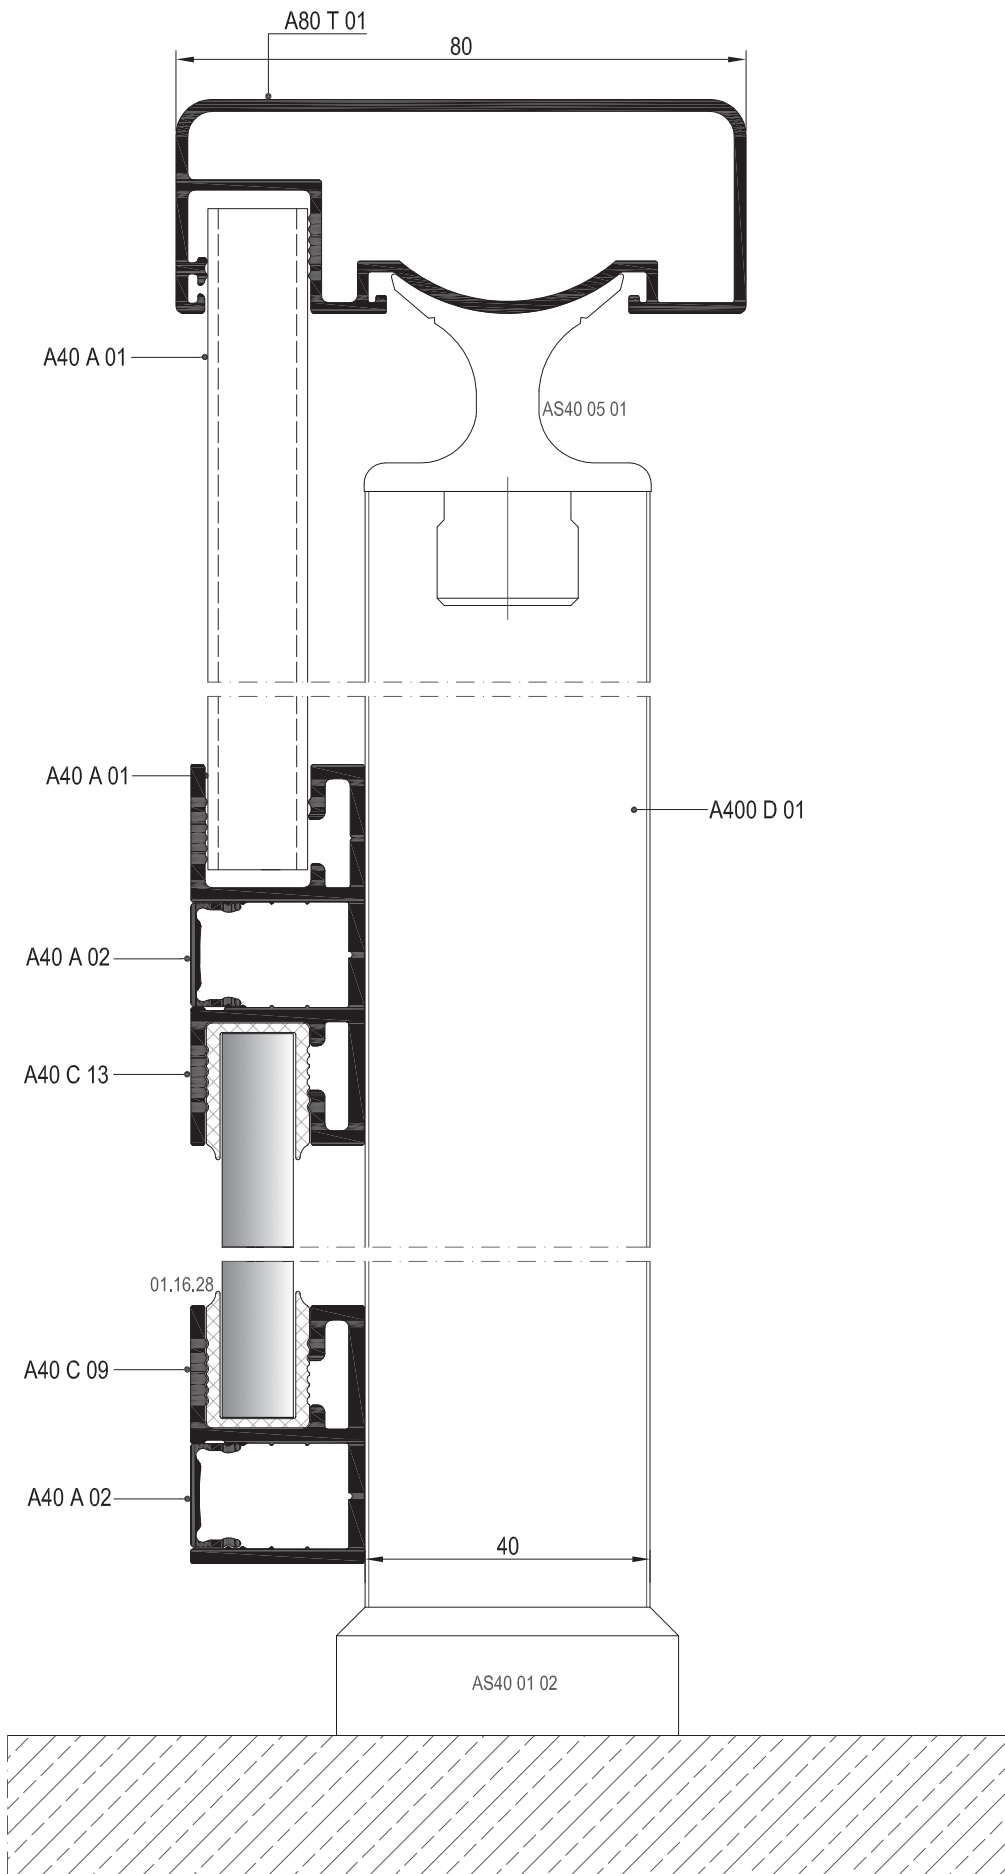

17

18

19

20

21

KOD/ CODE	AĞIRLIK (kg/m)/ WEIGHT	L m	KOD/ CODE	AĞIRLIK (kg/m)/ WEIGHT	L m
A80 T 01	1,110	6	A80 T 02	0,985	6
A80 T 03	1,108	6			
A80 T 06	1,119	6			

A80 T 01

A80 T 02

17

18

19

20

21

- 12
- 13
- 14
- 15
- 16
- 17
- 18
- 19
- 20
- 21

12

13

14

15

16

17

18

19

20

21

12

13

14

15

16

17

18

19