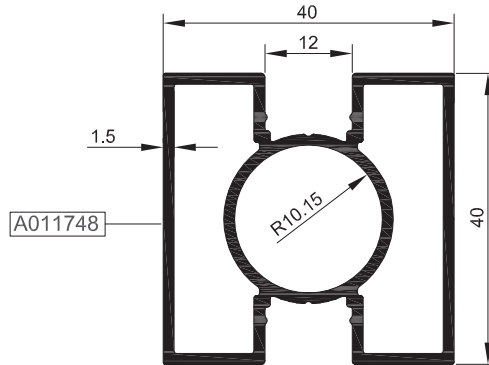

KOD/ CODE	AĞIRLIK (kg/m) / WEIGHT	L m	KOD/ CODE	AĞIRLIK (kg/m) / WEIGHT	L m
A400 D 01	0,998	6	A40 A 01	0,201	6
A400 D 02	0,960	6	A40 A 02	0,077	6
A400 D 04	0,771	6	AS38 K 04	0,072	6
A400 D 05	0,722	6			
A400 D 06	1.802	6			

A40 A 02

A400 D 02

A400 D 04

A400 D 06