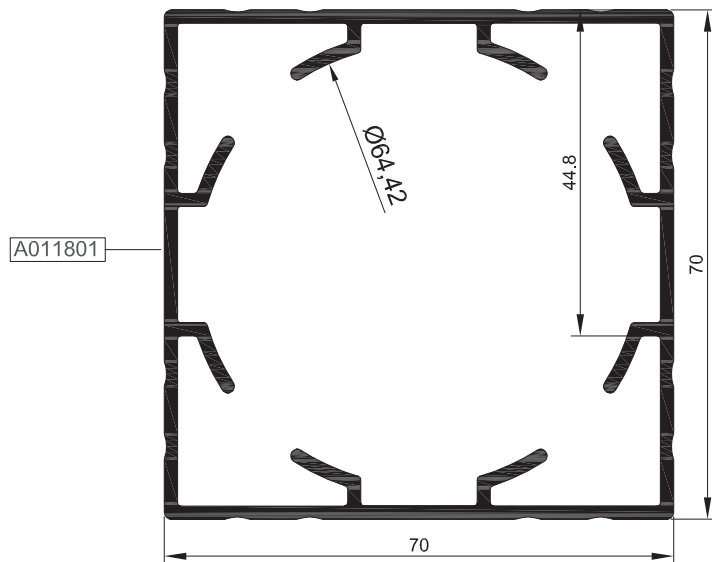

KOD/ CODE	AĞIRLIK (kg/m) / WEIGHT	L m	KOD/ CODE	AĞIRLIK (kg/m) / WEIGHT	L m
A400 D 01	0,998	6	A40 A 01	0,201	6
A400 D 02	0,960	6	A40 A 02	0,077	6
A400 D 04	0,771	6	AS38 K 04	0,072	6
A400 D 05	0,722	6			
A400 D 06	1.802	6			

A40 A 02

A400 D 04

A400 D 06