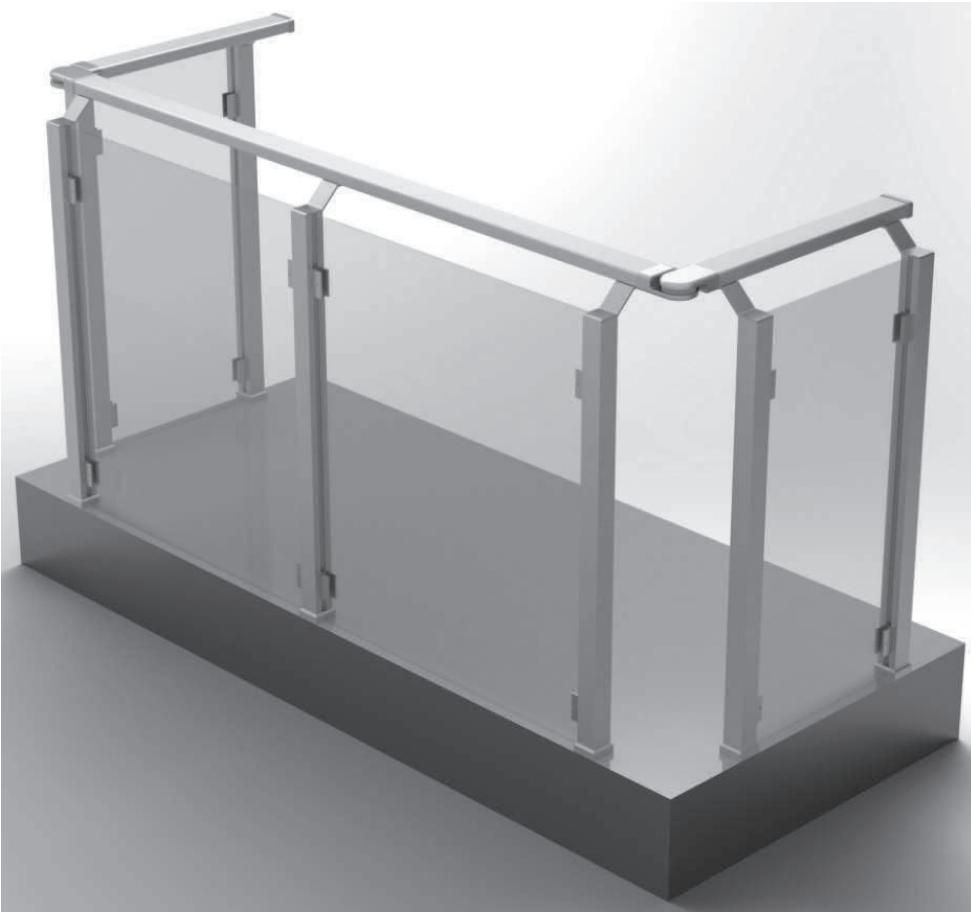

MİMARİ KATALOG ARCHITECTURAL CATALOGUE

Alüminyum Kapı Pencere ve Giydirme Cephe Sistemleri
Aluminium Window Doors and Facade Systems

AS40

MİMARİ KATALOG

ARCHITECTURAL CATALOGUE

Alüminyum Kapı Pencere ve Giydirme Cephe Sistemleri
Aluminium Window Doors and Facade Systems