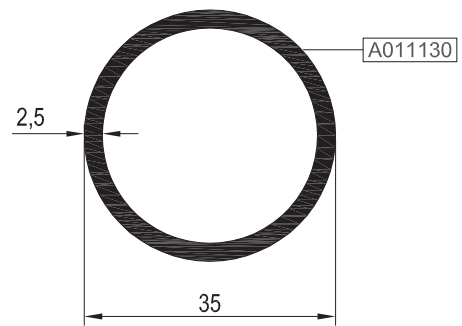

17

18

19

20

21

| KOD / CODE | AĞIRLIK (kg/m) / WEIGHT | L m | KOD / CODE | AĞIRLIK (kg/m) / WEIGHT | L m |
|------------|-------------------------|-----|------------|-------------------------|-----|
| A07784A    | 0,864                   | 6   | A002794    | 0,185                   | 6   |
| A013411    | 0,776                   | 6   | A006948    | 0,238                   | 6   |
| A004934    | 0,817                   | 6   | A011130    | 0,692                   | 6   |
| A004841    | 0,620                   | 6   | A007482    | 0,508                   | 6   |
| A001432    | 0,508                   | 6   | A000270    | 0,182                   | 6   |

| KOD / CODE | AĞIRLIK (kg/m) / WEIGHT | L m | KOD / CODE | AĞIRLIK (kg/m) / WEIGHT | L m |
|------------|-------------------------|-----|------------|-------------------------|-----|
| A11120A    | 0,675                   | 6   | A002668    | 1,117                   | 6   |
| A04226A    | 0,864                   | 6   | A009451    | 1,689                   | 6   |
| A04227A    | 0,074                   | 6   |            |                         |     |