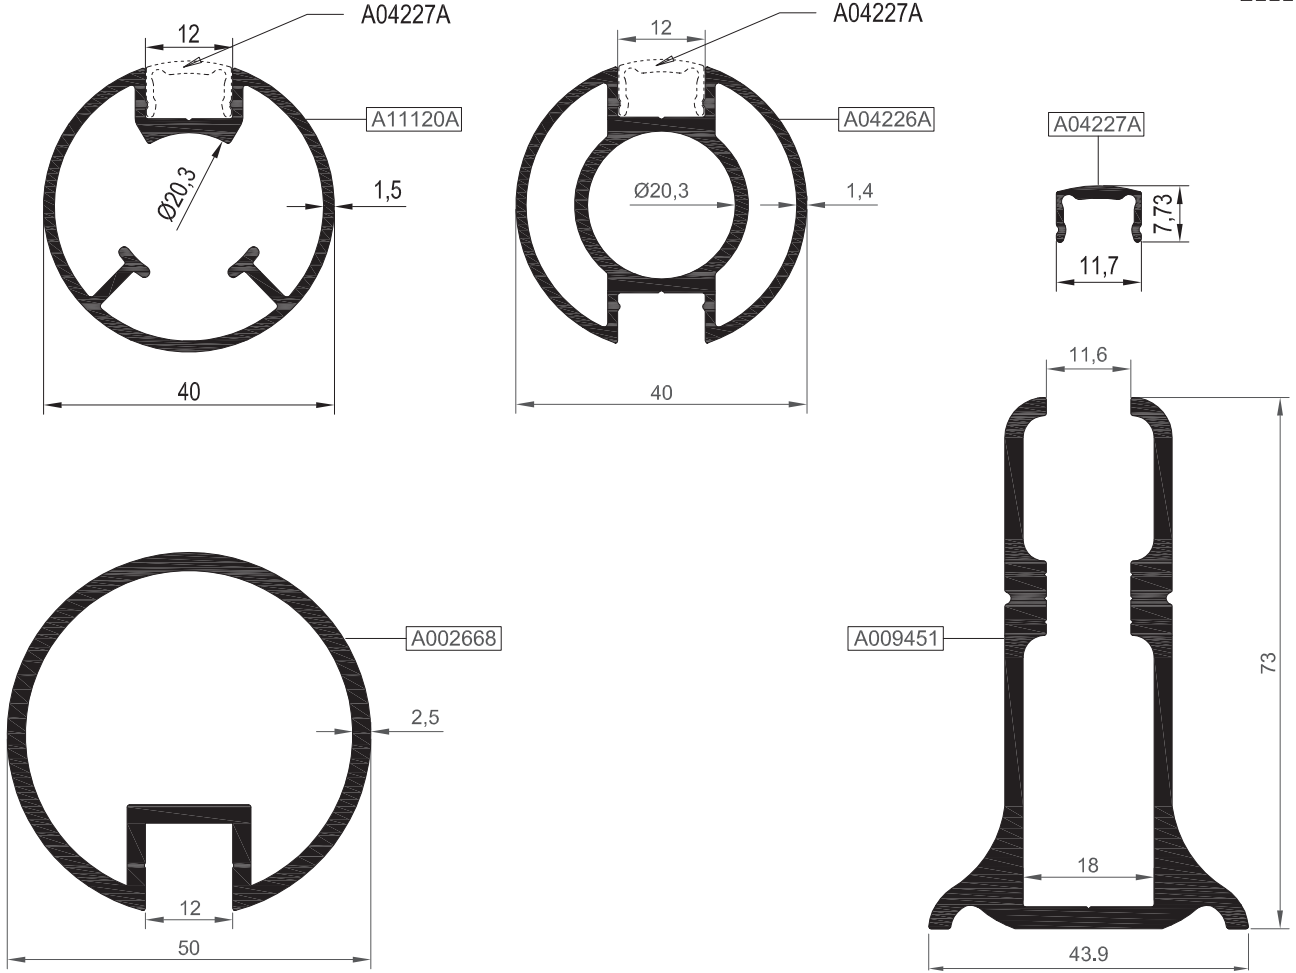

17

18

19

20

21

| KOD / CODE | AĞIRLIK (kg/m) / WEIGHT | L m | KOD / CODE | AĞIRLIK (kg/m) / WEIGHT | L m |
|------------|-------------------------|-----|------------|-------------------------|-----|
| A07784A    | 0,864                   | 6   | A002794    | 0,185                   | 6   |
| A013411    | 0,776                   | 6   | A006948    | 0,238                   | 6   |
| A004934    | 0,817                   | 6   | A011130    | 0,692                   | 6   |
| A004841    | 0,620                   | 6   | A007482    | 0,508                   | 6   |
| A001432    | 0,508                   | 6   | A000270    | 0,182                   | 6   |

| KOD / CODE | AĞIRLIK (kg/m) / WEIGHT | L m | KOD / CODE | AĞIRLIK (kg/m) / WEIGHT | L m |
|------------|-------------------------|-----|------------|-------------------------|-----|
| A11120A    | 0,675                   | 6   | A002668    | 1,117                   | 6   |
| A04226A    | 0,864                   | 6   | A009451    | 1,689                   | 6   |
| A04227A    | 0,074                   | 6   |            |                         |     |