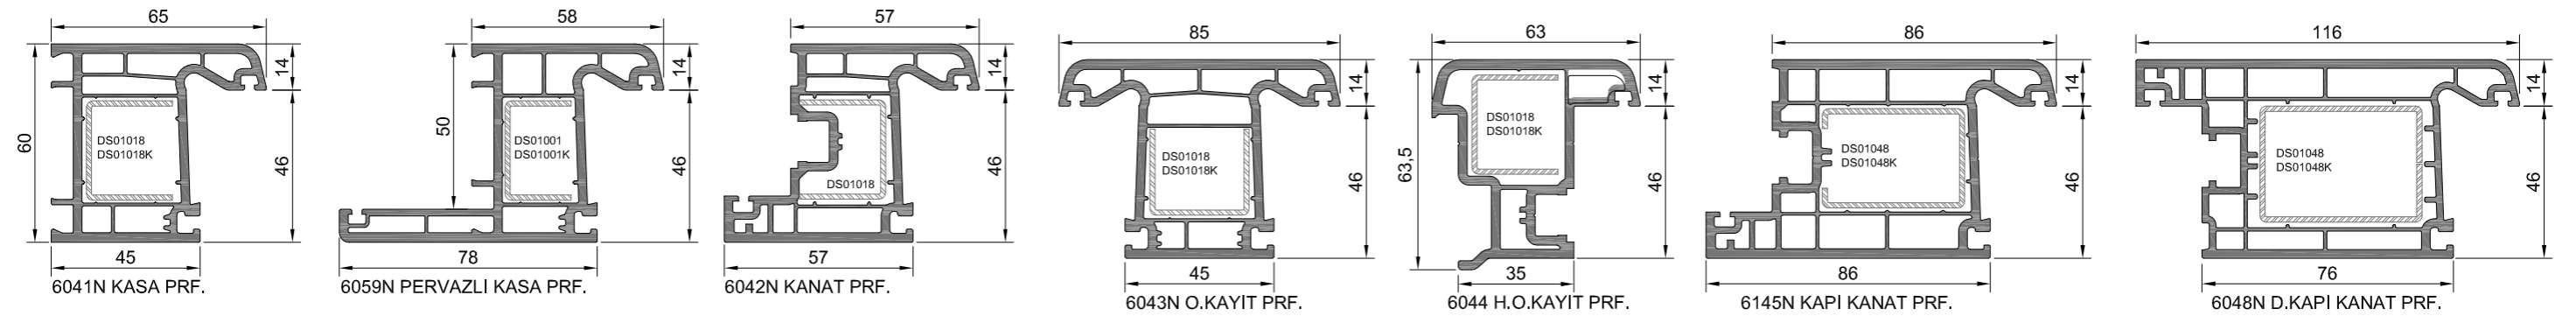

ELEGANS SERİ PROFİLLERİ 70mm

DIAMOND SERİ PROFİLLERİ 60mm

7400 SÜRME SERİ VE SİNEKLİK PROFİLLERİ

70mm SÜRME SERİ PROFİLLERİ

60mm KAYITLI KASA VE SİNEKLİKLİ KASA PROFİLLERİ

YARDIMCI PROFİLLER

ALÜMİNYUM YARDIMCI PROFİLLERİ

A-DETAYI

B-DETAYI

C-DETAYI

D-DETAYI

A-DETAYI

B-DETAYI

C-DETAYI

D-DETAYI