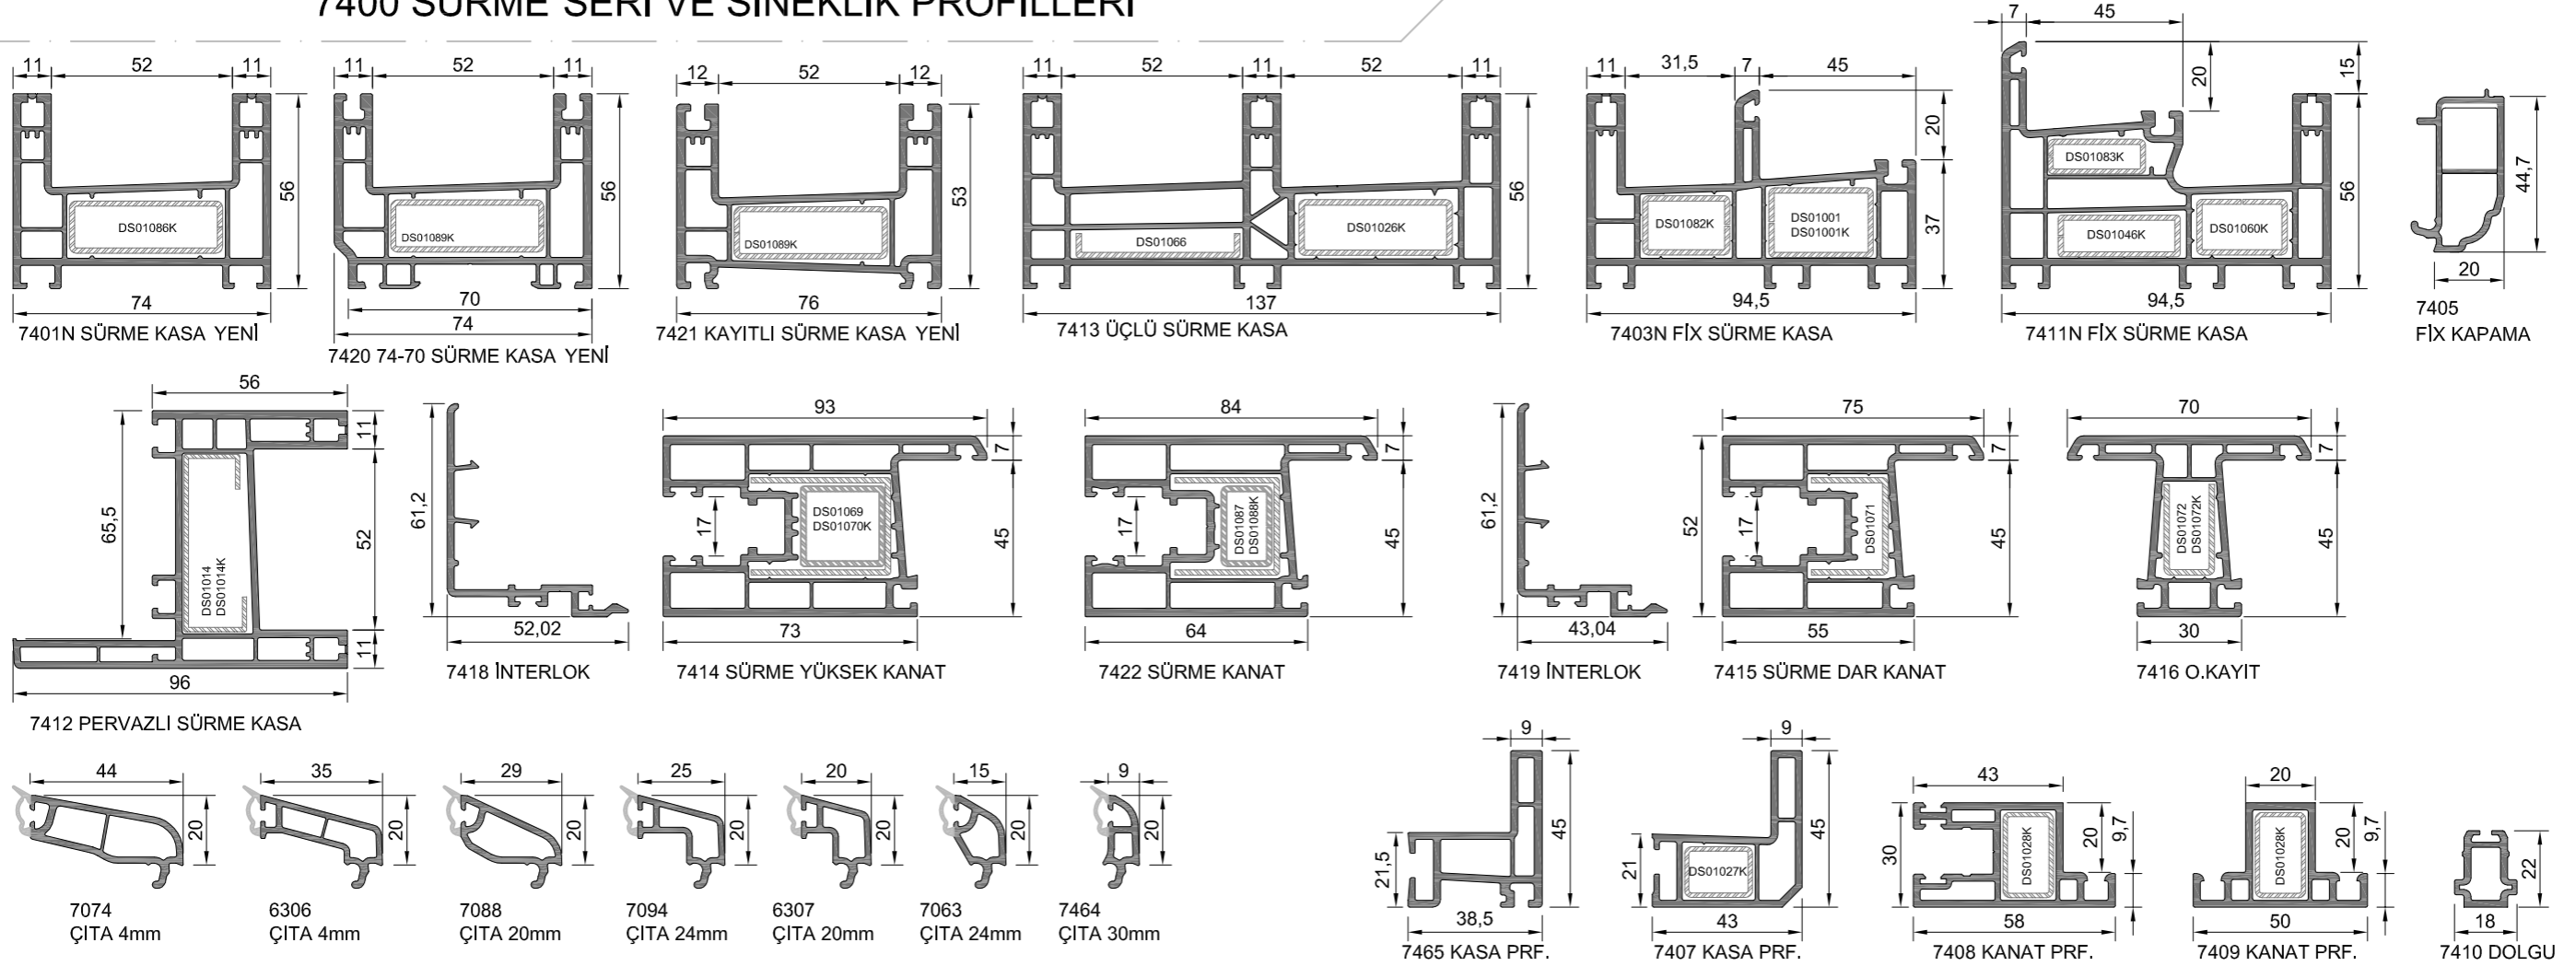

ELEGANS SERİ PROFİLLERİ 70mm

DIAMOND SERİ PROFİLLERİ 60mm

7400 SÜRME SERİ VE SİNEKLİK PROFİLLERİ

70mm SÜRME SERİ PROFİLLERİ

60mm KAYITLI KASA VE SİNEKLİKLİ KASA PROFİLLERİ

YARDIMCI PROFİLLER

ALÜMİNYUM YARDIMCI PROFİLLERİ

A-DETAYI

B-DETAYI

C-DETAYI

D-DETAYI

A-DETAYI

B-DETAYI

C-DETAYI

D-DETAYI