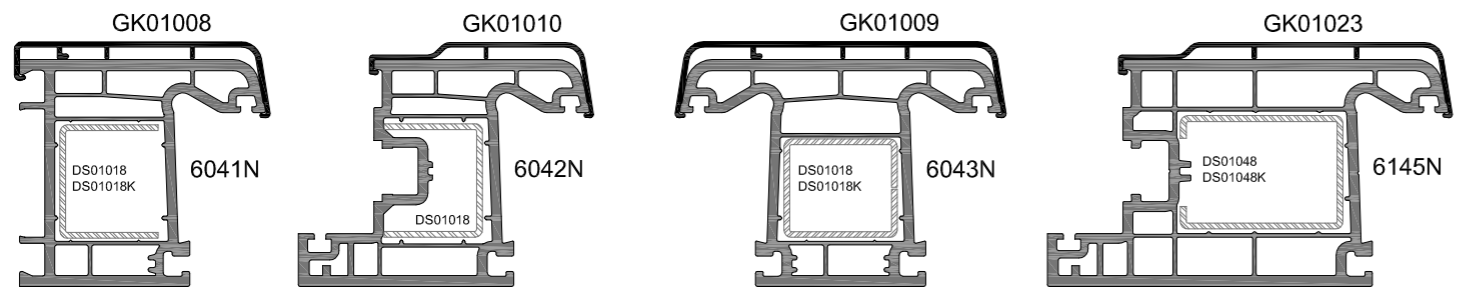

ELEGANS SERİ PROFİLLERİ 70mm

DIAMOND SERİ PROFİLLERİ 60mm

7400 SÜRME SERİ VE SİNEKLİK PROFİLLERİ

70mm SÜRME SERİ PROFİLLERİ

60mm KAYITLI KASA VE SİNEKLİKLİ KASA PROFİLLERİ

YARDIMCI PROFİLLER

ALÜMİNYUM YARDIMCI PROFİLLERİ

A-DETAYI

B-DETAYI

C-DETAYI

D-DETAYI

A-DETAYI

B-DETAYI

C-DETAYI

D-DETAYI