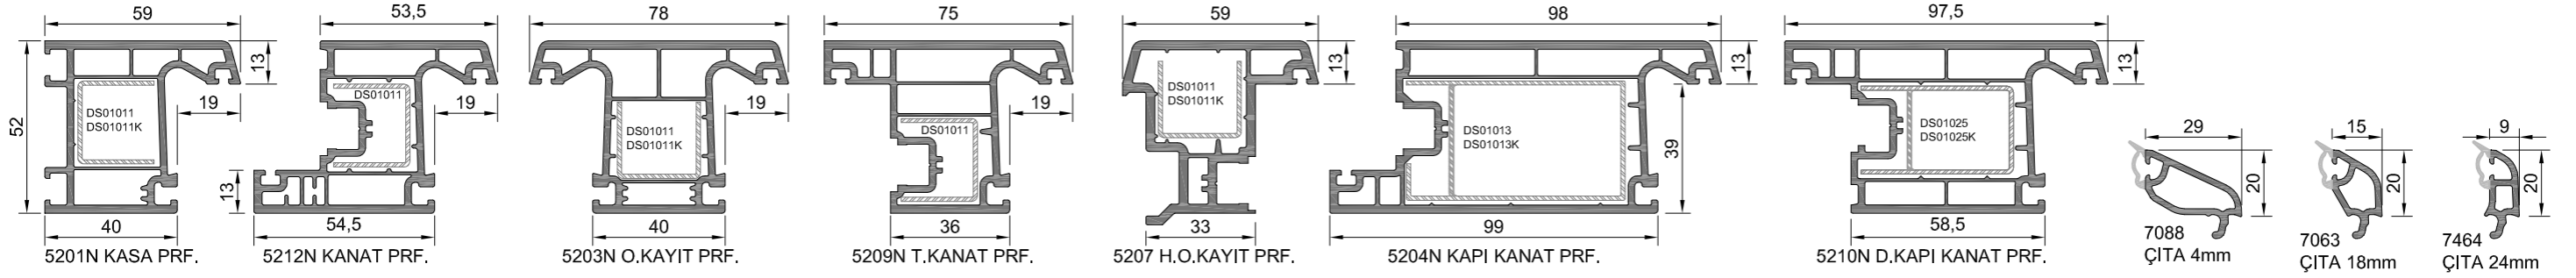

ELEGANS SERİ PROFİLLERİ 70mm

DIAMOND SERİ PROFİLLERİ 60mm

7400 SÜRME SERİ VE SİNEKLİK PROFİLLERİ

70mm SÜRME SERİ PROFİLLERİ

60mm KAYITLI KASA VE SİNEKLİKLİ KASA PROFİLLERİ

YARDIMCI PROFİLLER

ALÜMİNYUM YARDIMCI PROFİLLERİ

A-DETAYI

B-DETAYI

C-DETAYI

D-DETAYI

A-DETAYI

B-DETAYI

C-DETAYI

D-DETAYI