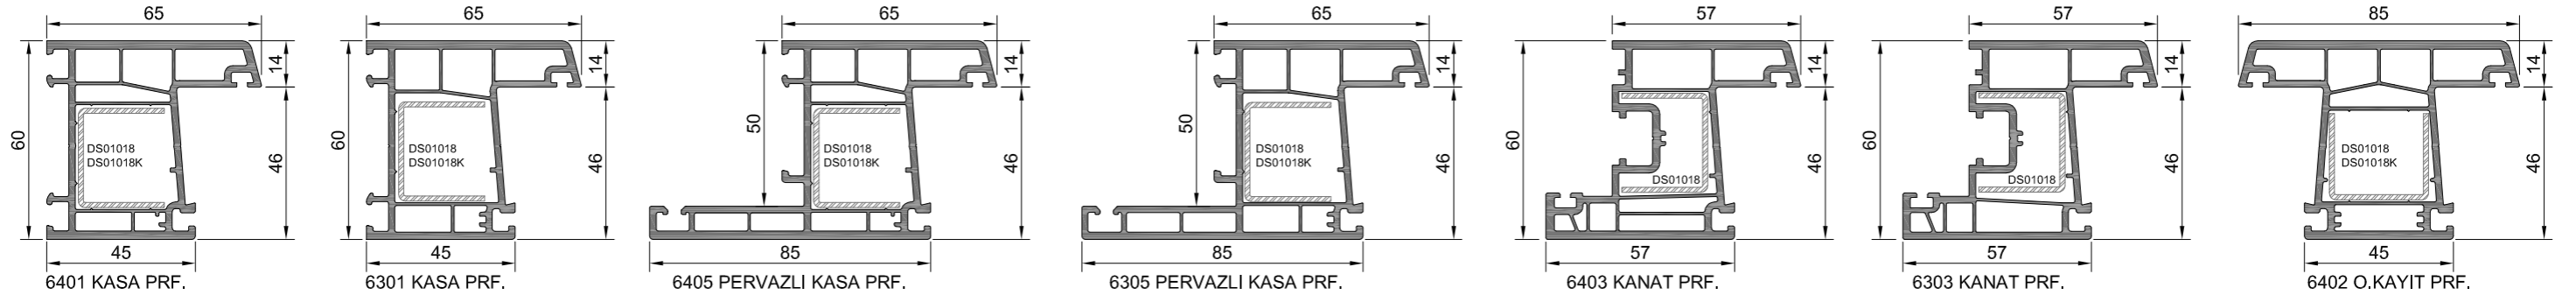

ELEGANS SERİ PROFİLLERİ 70mm

DIAMOND SERİ PROFİLLERİ 60mm

7400 SÜRME SERİ VE SİNEKLİK PROFİLLERİ

70mm SÜRME SERİ PROFİLLERİ

60mm KAYITLI KASA VE SİNEKLİKLİ KASA PROFİLLERİ

YARDIMCI PROFİLLER

ALÜMİNYUM YARDIMCI PROFİLLERİ

A-DETAYI

B-DETAYI

C-DETAYI

D-DETAYI

A-DETAYI

B-DETAYI

C-DETAYI

D-DETAYI