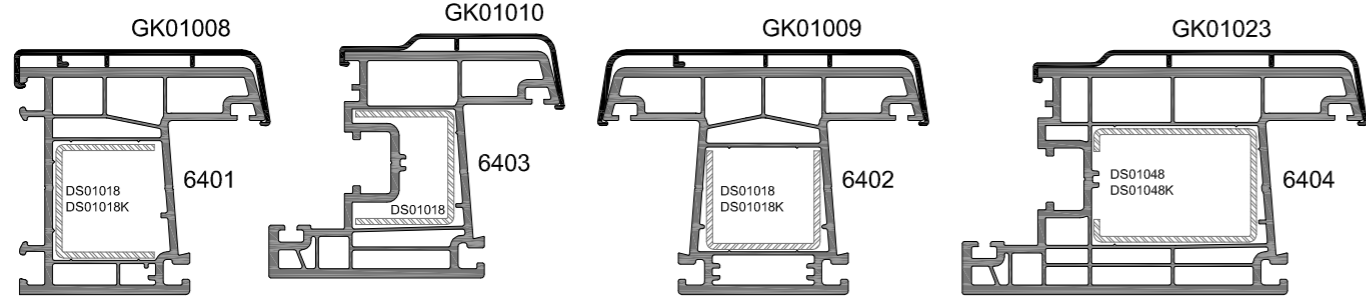

ELEGANS SERİ PROFİLLERİ 70mm

DIAMOND SERİ PROFİLLERİ 60mm

7400 SÜRME SERİ VE SİNEKLİK PROFİLLERİ

70mm SÜRME SERİ PROFİLLERİ

60mm KAYITLI KASA VE SİNEKLİKLİ KASA PROFİLLERİ

YARDIMCI PROFİLLER

ALÜMİNYUM YARDIMCI PROFİLLERİ

A-DETAYI

B-DETAYI

C-DETAYI

D-DETAYI

A-DETAYI

B-DETAYI

C-DETAYI

D-DETAYI