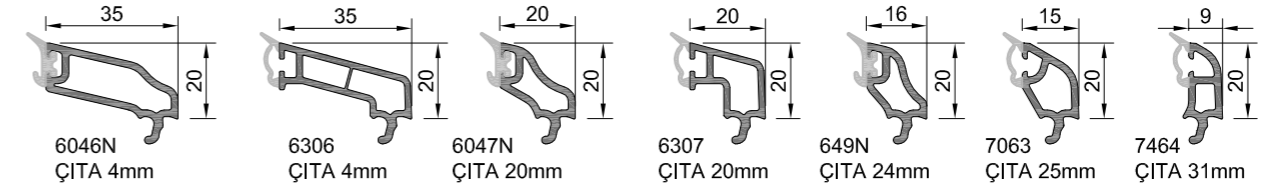

ELEGANS SERİ PROFİLLERİ 70mm

DIAMOND SERİ PROFİLLERİ 60mm

7400 SÜRME SERİ VE SİNEKLİK PROFİLLERİ

70mm SÜRME SERİ PROFİLLERİ

60mm KAYITLI KASA VE SİNEKLİKLİ KASA PROFİLLERİ

YARDIMCI PROFİLLER

ALÜMİNYUM YARDIMCI PROFİLLERİ

A-DETAYI

B-DETAYI

C-DETAYI

D-DETAYI

A-DETAYI

B-DETAYI

C-DETAYI

D-DETAYI