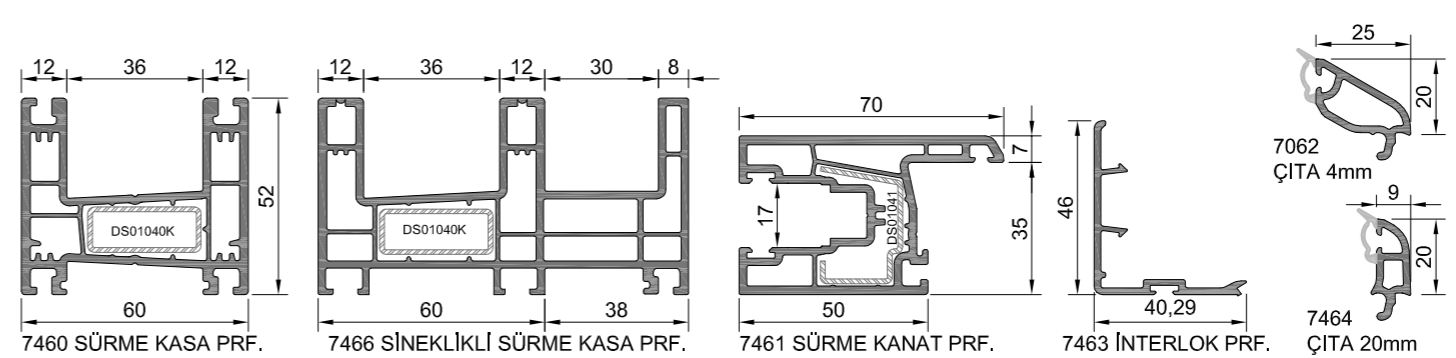

ELEGANS SERİ PROFİLLERİ 70mm

DIAMOND SERİ PROFİLLERİ 60mm

7400 SÜRME SERİ VE SİNEKLİK PROFİLLERİ

70mm SÜRME SERİ PROFİLLERİ

60mm KAYITLI KASA VE SİNEKLİKLİ KASA PROFİLLERİ

YARDIMCI PROFİLLER

ALÜMİNYUM YARDIMCI PROFİLLERİ

A-DETAYI

B-DETAYI

C-DETAYI

D-DETAYI

A-DETAYI

B-DETAYI

C-DETAYI

D-DETAYI