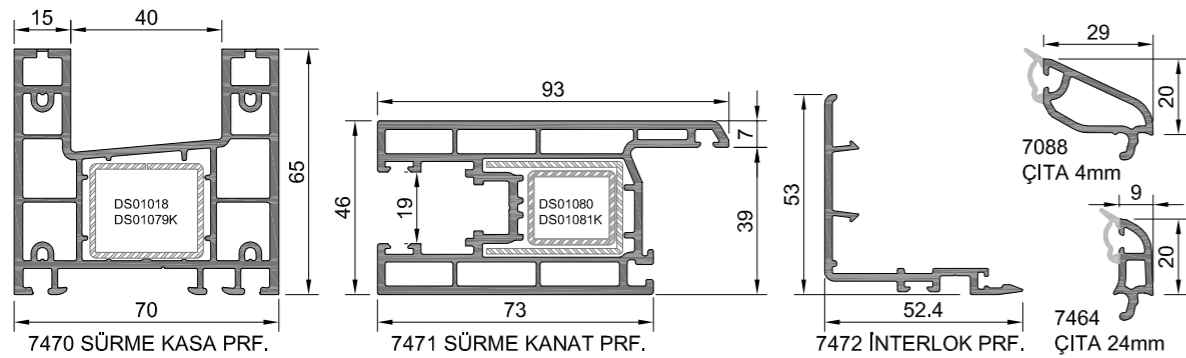

ELEGANS SERİ PROFİLLERİ 70mm

DIAMOND SERİ PROFİLLERİ 60mm

7400 SÜRME SERİ VE SİNEKLİK PROFİLLERİ

70mm SÜRME SERİ PROFİLLERİ

60mm KAYITLI KASA VE SİNEKLİKLİ KASA PROFİLLERİ

YARDIMCI PROFİLLER

ALÜMİNYUM YARDIMCI PROFİLLERİ

A-DETAYI

B-DETAYI

C-DETAYI

D-DETAYI

A-DETAYI

B-DETAYI

C-DETAYI

D-DETAYI