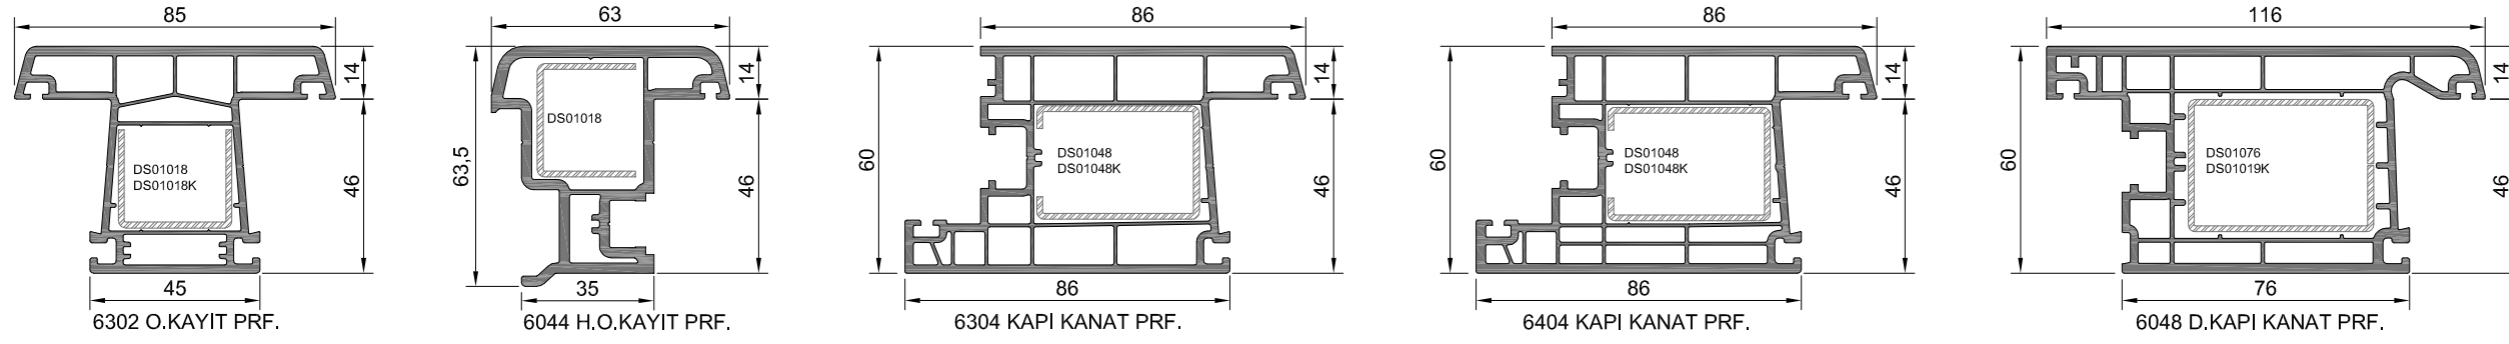

ELEGANS SERİ PROFİLLERİ 70mm

DIAMOND SERİ PROFİLLERİ 60mm

7400 SÜRME SERİ VE SİNEKLİK PROFİLLERİ

70mm SÜRME SERİ PROFİLLERİ

60mm KAYITLI KASA VE SİNEKLİKLİ KASA PROFİLLERİ

YARDIMCI PROFİLLER

ALÜMİNYUM YARDIMCI PROFİLLERİ

A-DETAYI

B-DETAYI

C-DETAYI

D-DETAYI

A-DETAYI

B-DETAYI

C-DETAYI

D-DETAYI