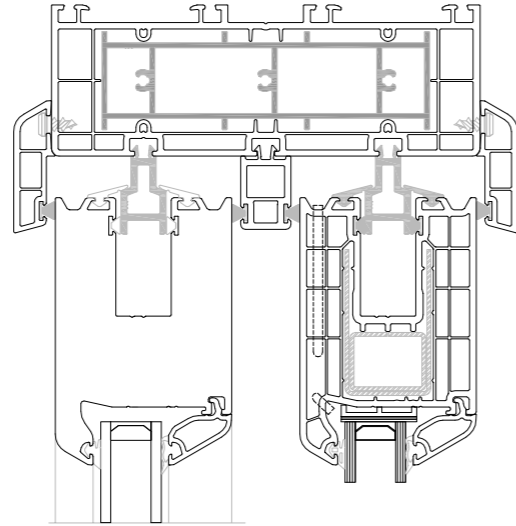

ELEGANS SERİ PROFİLLERİ 70mm

DIAMOND SERİ PROFİLLERİ 60mm

7400 SÜRME SERİ VE SİNEKLİK PROFİLLERİ

70mm SÜRME SERİ PROFİLLERİ

60mm KAYITLI KASA VE SİNEKLİKLİ KASA PROFİLLERİ

YARDIMCI PROFİLLER

ALÜMİNYUM YARDIMCI PROFİLLERİ

A-DETAYI

B-DETAYI

C-DETAYI

D-DETAYI

A-DETAYI

B-DETAYI

C-DETAYI

D-DETAYI