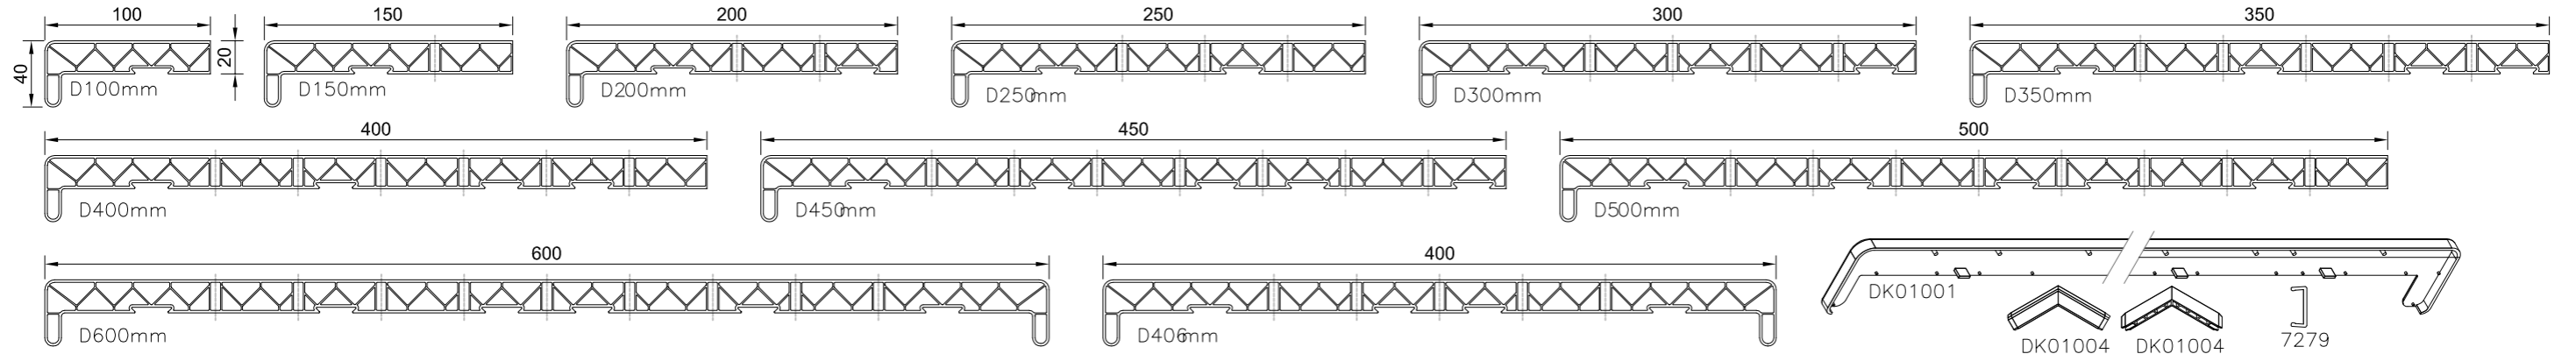

ELEGANS SERİ PROFİLLERİ 70mm

DIAMOND SERİ PROFİLLERİ 60mm

7400 SÜRME SERİ VE SİNEKLİK PROFİLLERİ

70mm SÜRME SERİ PROFİLLERİ

60mm KAYITLI KASA VE SİNEKLİKLİ KASA PROFİLLERİ

YARDIMCI PROFİLLER

ALÜMİNYUM YARDIMCI PROFİLLERİ

A-DETAYI

B-DETAYI

C-DETAYI

D-DETAYI

A-DETAYI

B-DETAYI

C-DETAYI

D-DETAYI