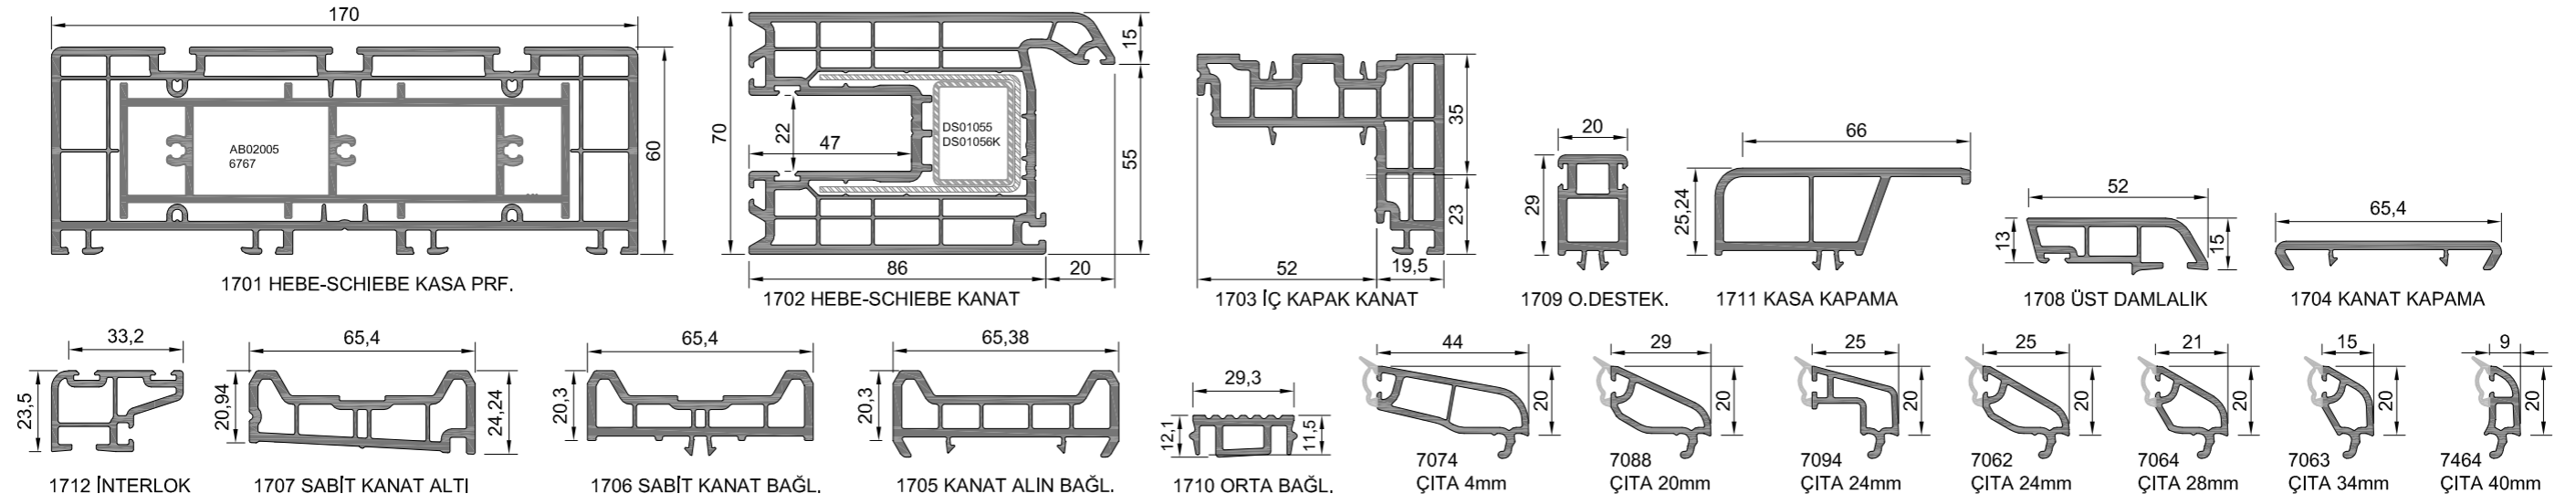

ELEGANS SERİ PROFİLLERİ 70mm

DIAMOND SERİ PROFİLLERİ 60mm

7400 SÜRME SERİ VE SİNEKLİK PROFİLLERİ

70mm SÜRME SERİ PROFİLLERİ

60mm KAYITLI KASA VE SİNEKLİKLİ KASA PROFİLLERİ

YARDIMCI PROFİLLER

ALÜMİNYUM YARDIMCI PROFİLLERİ

A-DETAYI

B-DETAYI

C-DETAYI

D-DETAYI

A-DETAYI

B-DETAYI

C-DETAYI

D-DETAYI