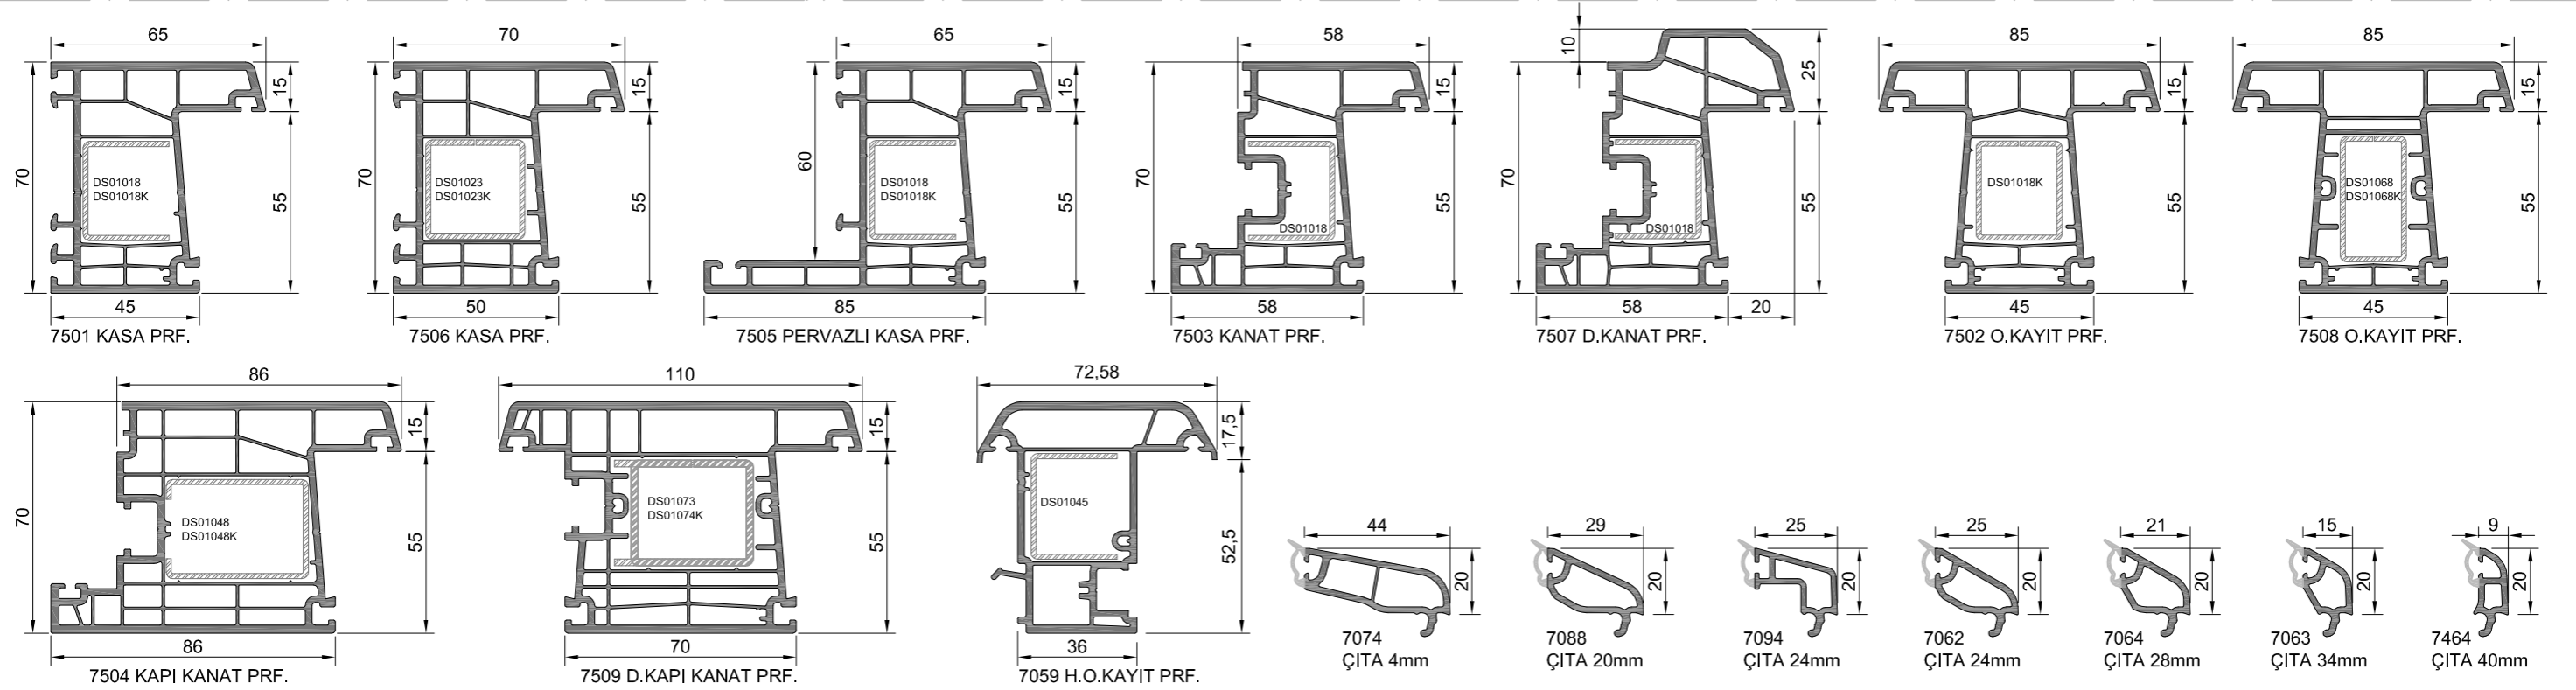

ELEGANS SERİ PROFİLLERİ 70mm

DIAMOND SERİ PROFİLLERİ 60mm

7400 SÜRME SERİ VE SİNEKLİK PROFİLLERİ

70mm SÜRME SERİ PROFİLLERİ

60mm KAYITLI KASA VE SİNEKLİKLİ KASA PROFİLLERİ

YARDIMCI PROFİLLER

ALÜMİNYUM YARDIMCI PROFİLLERİ

A-DETAYI

B-DETAYI

C-DETAYI

D-DETAYI

A-DETAYI

B-DETAYI

C-DETAYI

D-DETAYI