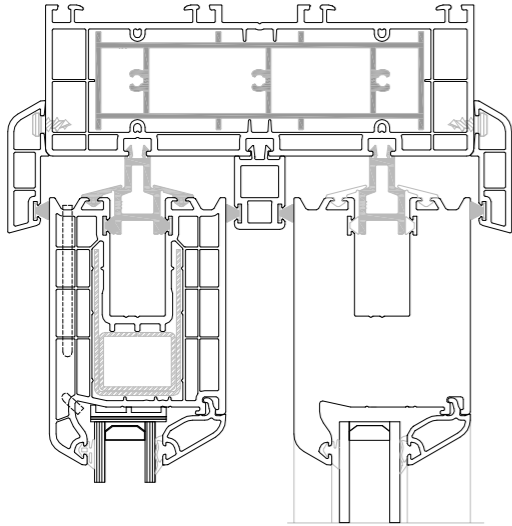

ELEGANS SERİ PROFİLLERİ 70mm

DIAMOND SERİ PROFİLLERİ 60mm

7400 SÜRME SERİ VE SİNEKLİK PROFİLLERİ

70mm SÜRME SERİ PROFİLLERİ

60mm KAYITLI KASA VE SİNEKLİKLİ KASA PROFİLLERİ

YARDIMCI PROFİLLER

ALÜMİNYUM YARDIMCI PROFİLLERİ

A-DETAYI

B-DETAYI

C-DETAYI

D-DETAYI

A-DETAYI

B-DETAYI

C-DETAYI

D-DETAYI