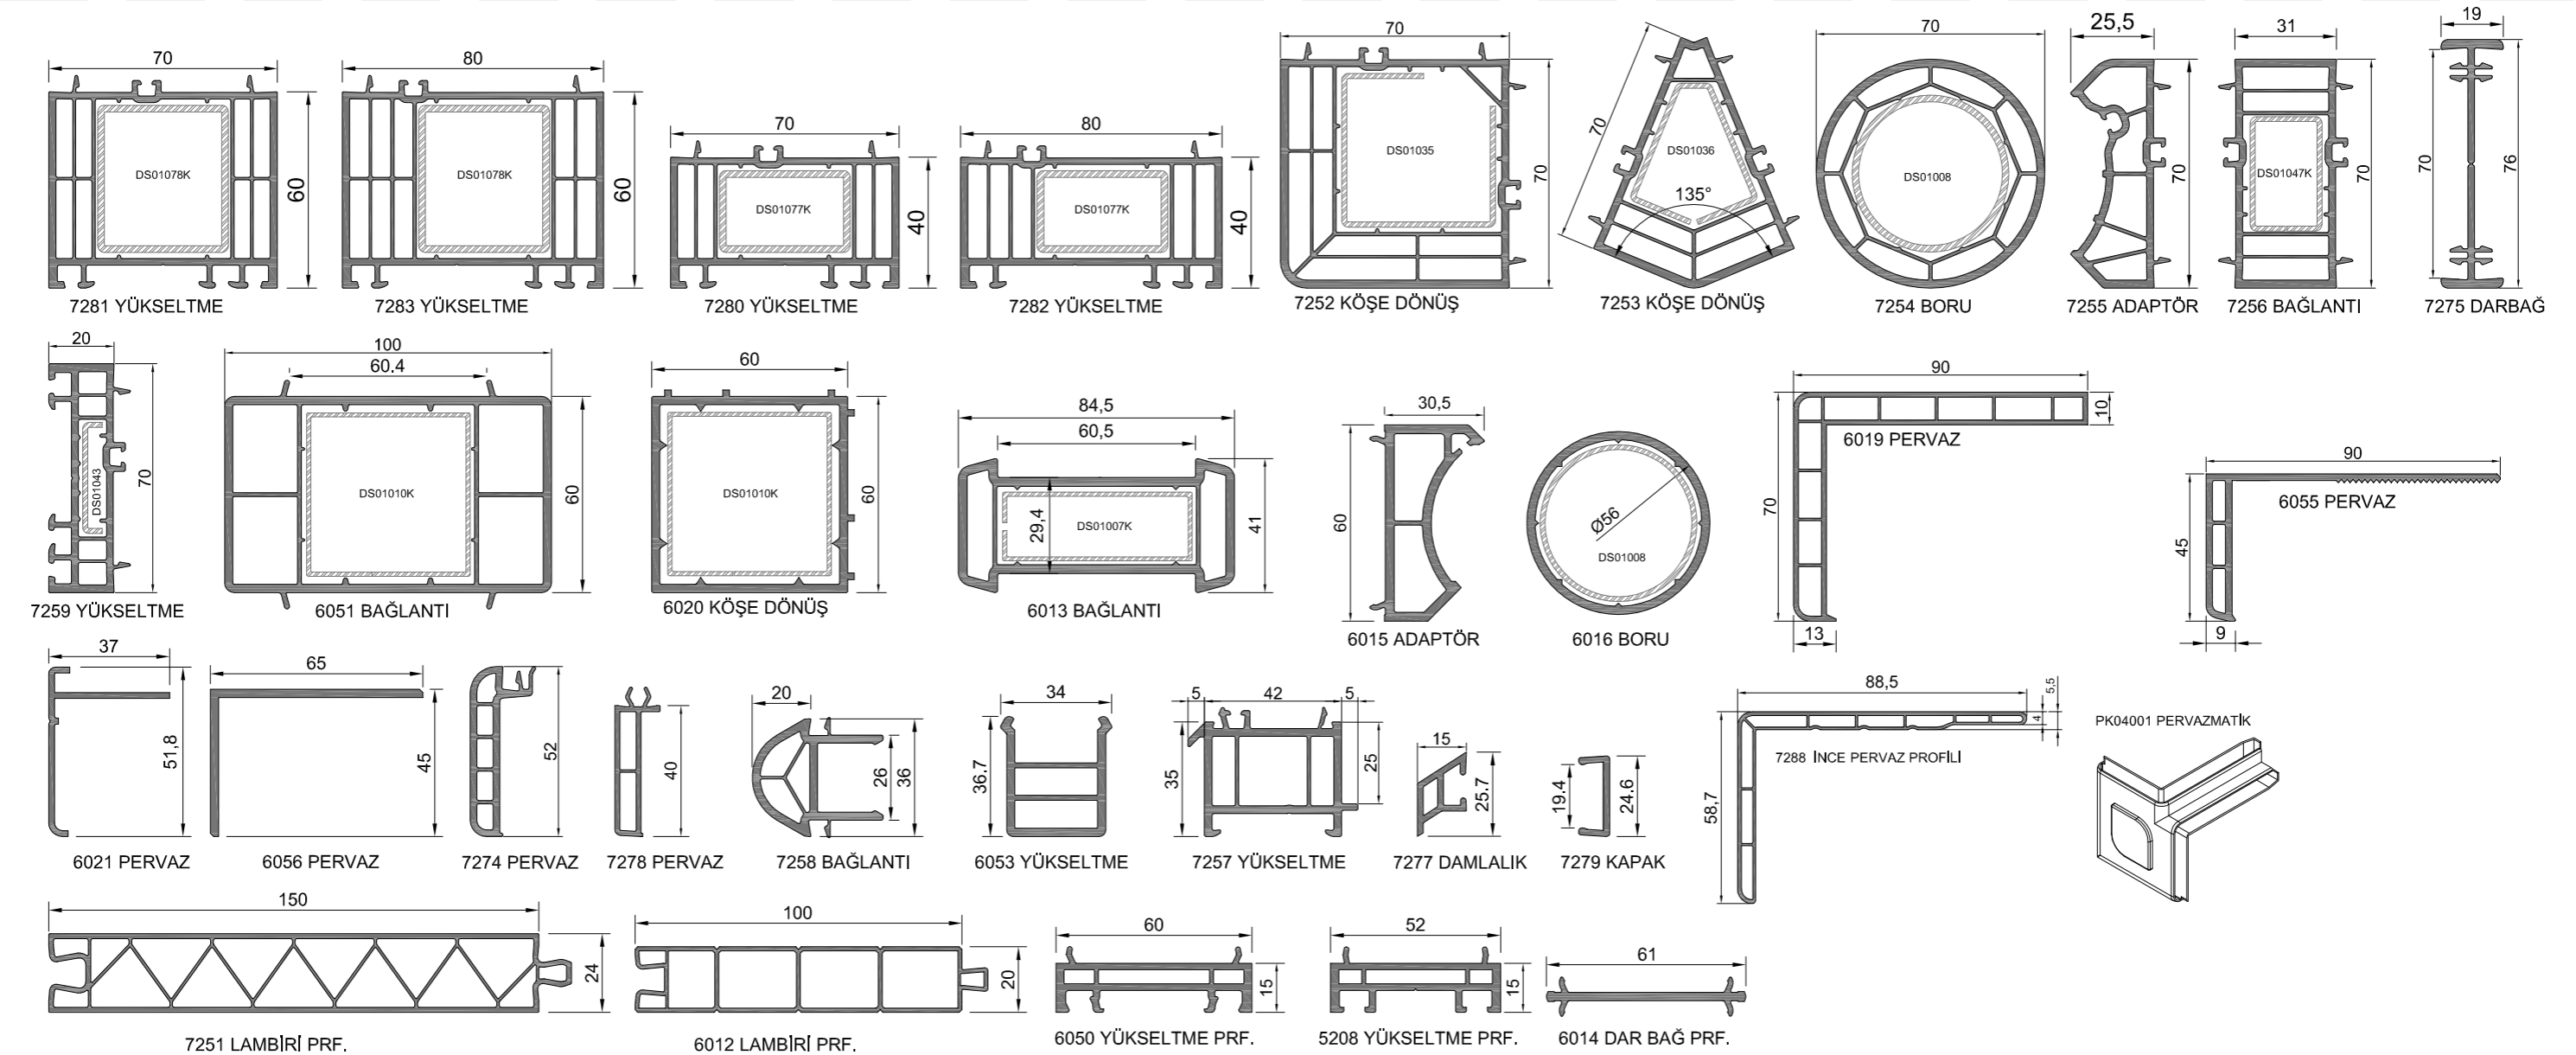

ELEGANS SERİ PROFİLLERİ 70mm

DIAMOND SERİ PROFİLLERİ 60mm

7400 SÜRME SERİ VE SİNEKLİK PROFİLLERİ

70mm SÜRME SERİ PROFİLLERİ

60mm KAYITLI KASA VE SİNEKLİKLİ KASA PROFİLLERİ

YARDIMCI PROFİLLER

ALÜMİNYUM YARDIMCI PROFİLLERİ

A-DETAYI

B-DETAYI

C-DETAYI

D-DETAYI

A-DETAYI

B-DETAYI

C-DETAYI

D-DETAYI