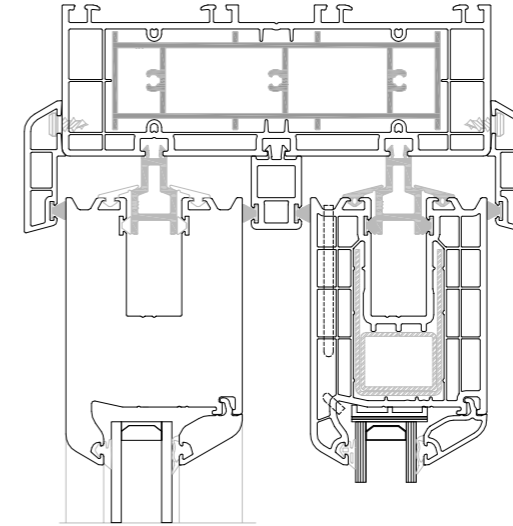

ELEGANS SERİ PROFİLLERİ 70mm

DIAMOND SERİ PROFİLLERİ 60mm

7400 SÜRME SERİ VE SİNEKLİK PROFİLLERİ

70mm SÜRME SERİ PROFİLLERİ

60mm KAYITLI KASA VE SİNEKLİKLİ KASA PROFİLLERİ

YARDIMCI PROFİLLER

ALÜMİNYUM YARDIMCI PROFİLLERİ

A-DETAYI

B-DETAYI

C-DETAYI

D-DETAYI

A-DETAYI

B-DETAYI

C-DETAYI

D-DETAYI