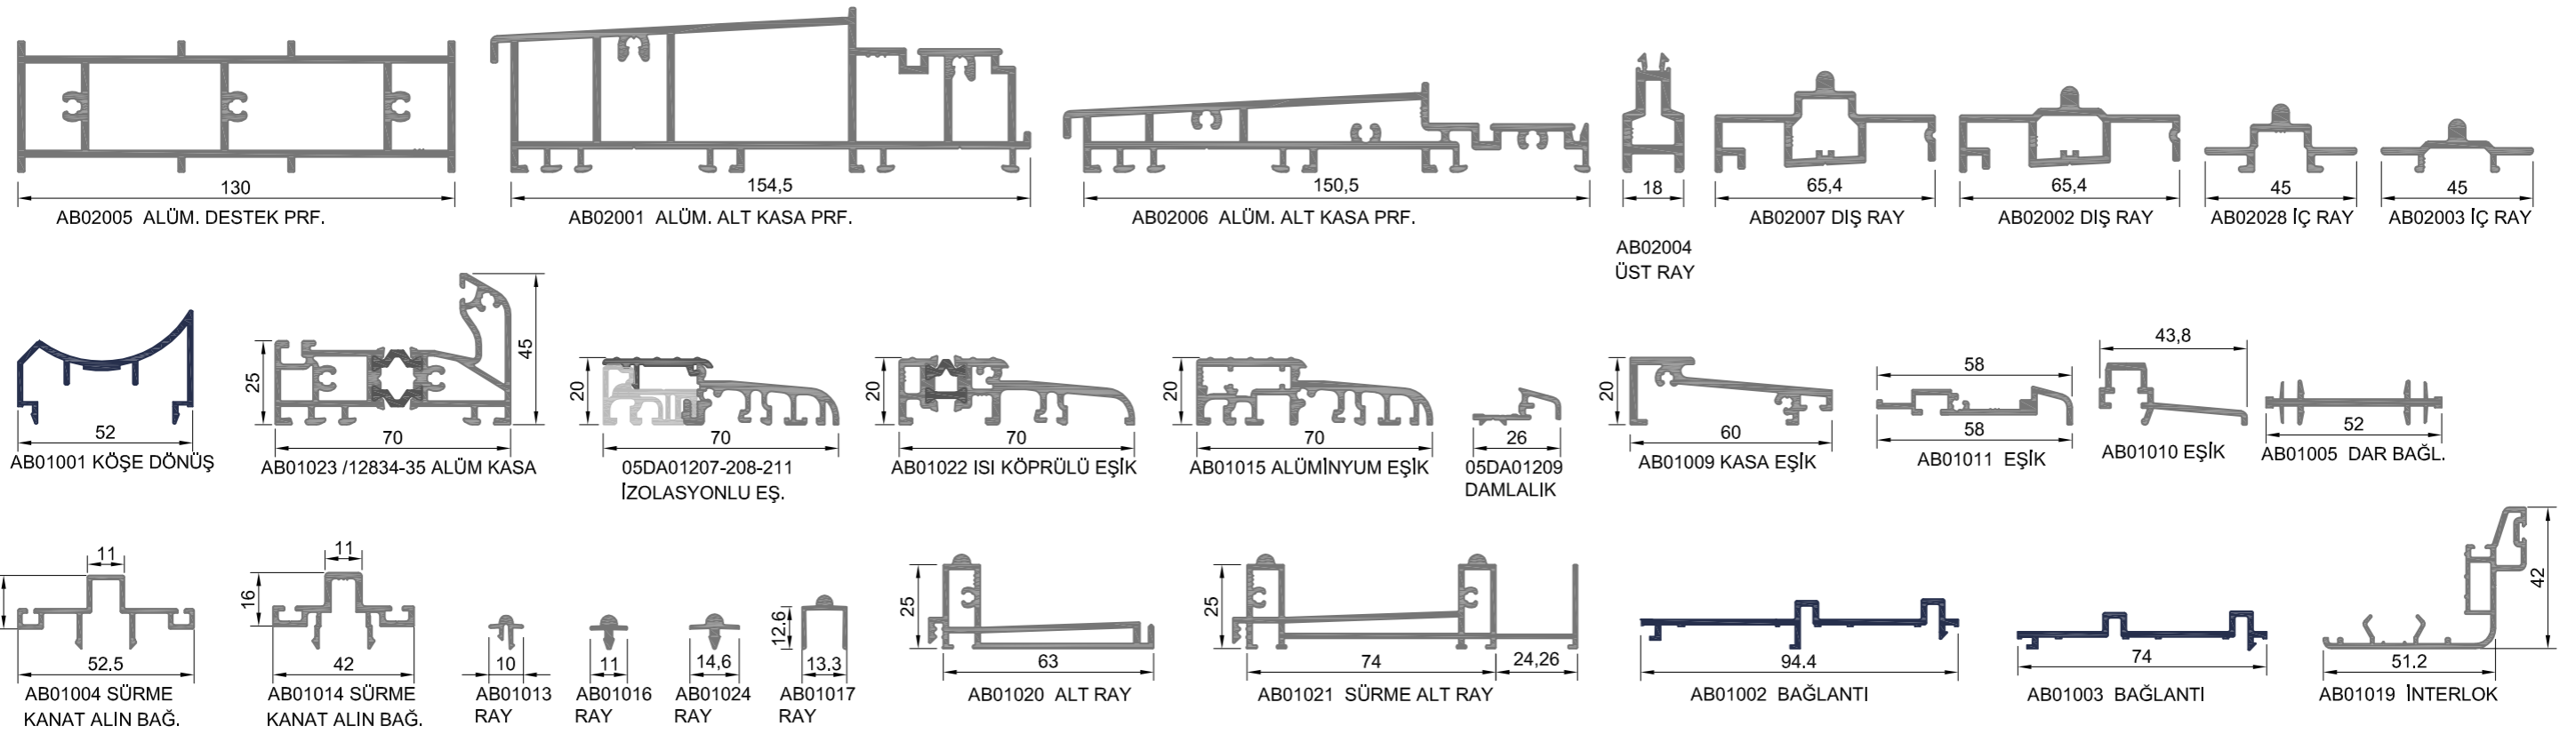

ELEGANS SERİ PROFİLLERİ 70mm

DIAMOND SERİ PROFİLLERİ 60mm

7400 SÜRME SERİ VE SİNEKLİK PROFİLLERİ

70mm SÜRME SERİ PROFİLLERİ

60mm KAYITLI KASA VE SİNEKLİKLİ KASA PROFİLLERİ

YARDIMCI PROFİLLER

ALÜMİNYUM YARDIMCI PROFİLLERİ

A-DETAYI

B-DETAYI

C-DETAYI

D-DETAYI

A-DETAYI

B-DETAYI

C-DETAYI

D-DETAYI