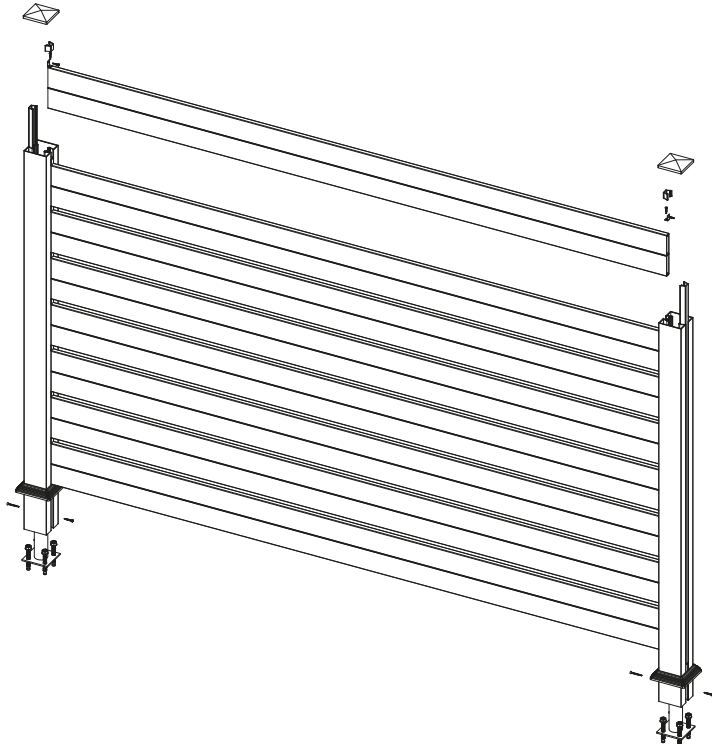

ALÜMİNYUM ÇİT SİSTEMLERİ

ARFEN Alüminyum Çit Sistemleri yüksek mukavemet gücü, estetik modern ve kolay uygulanabilirliği ile tüm eloksallı renkleri ve RAL boya renkleriyle yapılarınıza estetik bir görünüm sağlar.

High static strength, esthetic, modern and easy application provides you with an esthetic look to your structure with all anodised colors and RAL paint colors.

» Kolay Montaj

Easy to mounting

» Renk ve Model Seçekleri

All color and models options

» Özel Üretim Seçenekleri

Special manufacturing options

» Hazır Paket Sistem

Ready package systems

UYGULAMA AŞAMALARI