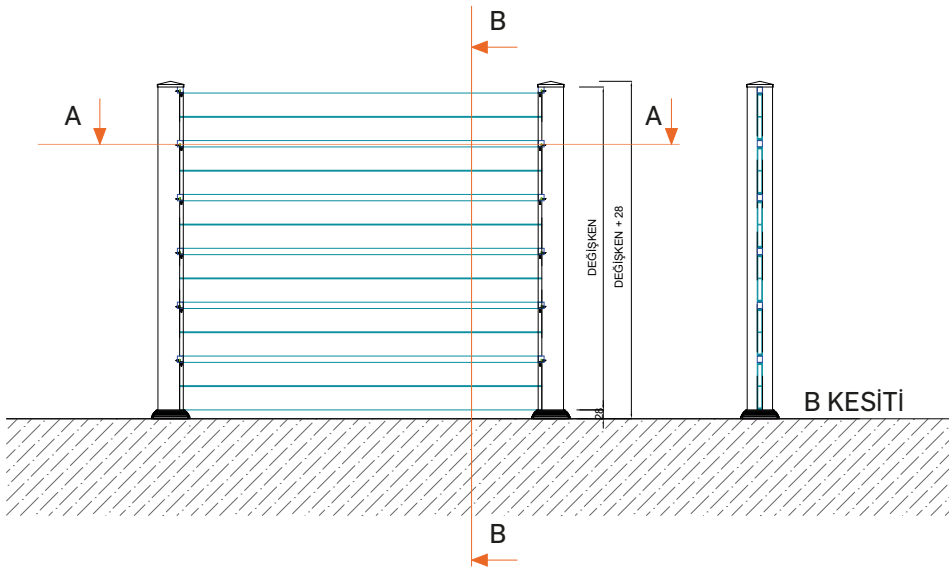

A KESİTİ

Aksesuarlar / Accessories