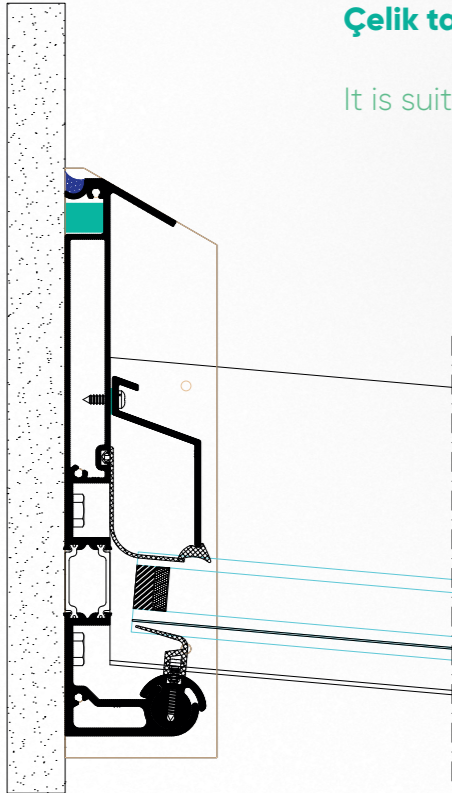

Çelik takviyeli sistem kullanımına uygundur.

It is suitable for the use of steel reinforced system.