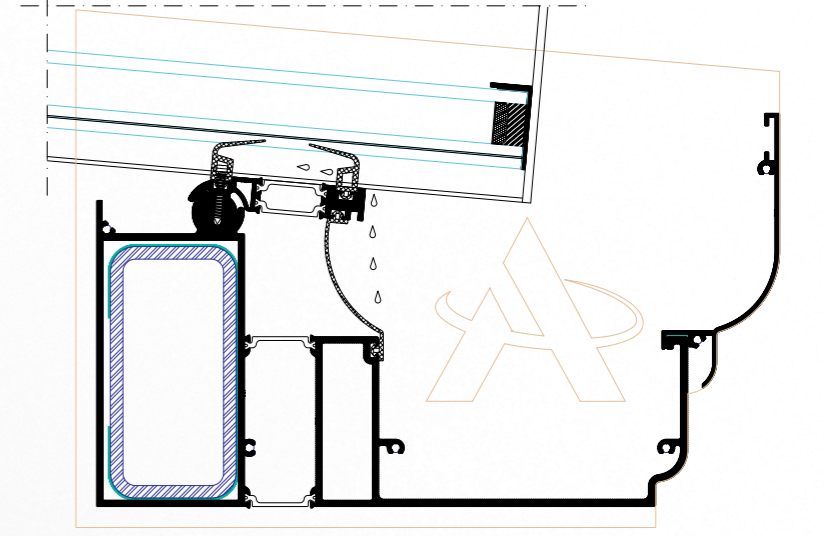

All glass thicknesses between 23mm and 48mm in the system can be used.

Sistemin teorik performansları:

Uf = 1,7 W/m².K

Hava Geçirimsizlik = Class4 (600Pa)

Su Sızdırmazlık = 9A (600Pa)

Theoric performances of the system:

Uf = 1,7 W/m².K

Air Impermeability = Class4 (600Pa)

Watertightness = 9A (600Pa)

Zip Perde Pistemi kullanımına uygundur.

It is suitable for the use of Zip Screen System.

Çelik takviyeli sistem kullanımına uygundur.

Sistem profillerinde 32mm Poliamid ısı bariyeri kullanılmıştır.

32mm Polyamide heat barrier is used in the system profiles.